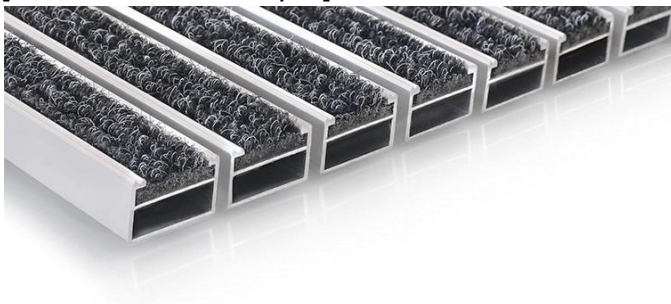

besonders effektiv. Der Sauberlauf kann in verschiedenen Farben eloxiert werden und kann aufgrund des verwindungssteifen Aluminiumprofils aufliegend verlegt werden. Die Ausstattung mit Aussparungen, Rundungen und Schrägen nach Skizze oder Schablone ist ebenfalls möglich.

Bilder

[entrada Klassik „Rips“]