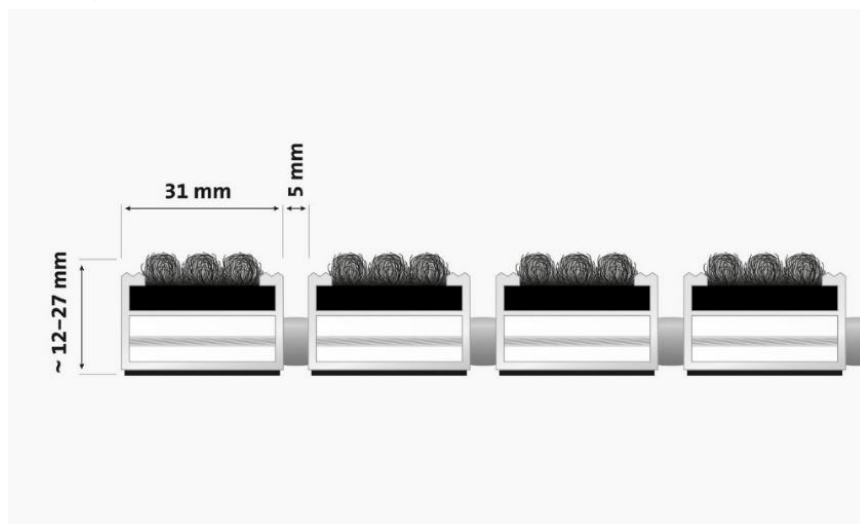

Individuelle Zusammenstellung

Je nach Anforderung kann entrada Klassik mit unterschiedlichen Obermaterialien kombiniert werden. Bei der Anfertigung kann zwischen den Obermaterialien „Rips“, „ColourPlus“, „Safe“, „Work“, „Brush“ und „Outside“ gewählt werden. Die Ripseinlagen reinigen in Kombination mit Gummi- und Bürstenprofilen

besonders effektiv. Der Sauberlauf kann in verschiedenen Farben eloxiert werden und kann aufgrund des verwindungssteifen Aluminiumprofils aufliegend verlegt werden. Die Ausstattung mit Aussparungen, Rundungen und Schrägen nach Skizze oder Schablone ist ebenfalls möglich.

Bilder

[entrada Klassik „Rips“]

Die Sauberlaufzone entrada Klassik „Rips“ nimmt Feinschmutz und Feuchtigkeit zuverlässig ab.

Foto: entrada Fußmatten GmbH

[Verfügbare Maße]

Das Eingangsmattensystem ist in verschiedenen Höhen erhältlich.